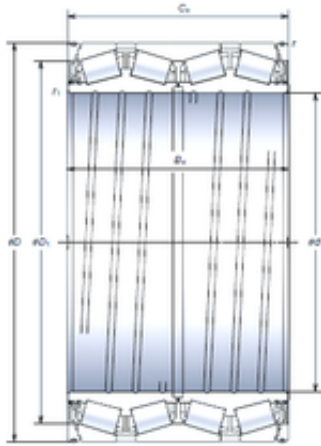

Hebei Xiantong Bearing Co., Ltd.

STF279KVS3954Eg NSK Four-Row Tapered Roller Bearing

Bearing No. STF279KVS3954Eg

Size	279.4x393.7x320 mm
Bore Diameter	279,4 mm
Outer Diameter	393,7 mm
Width	320 mm
d	279,4 mm
D	393,7 mm
B	320 mm
C	320 mm
r min.	6,4 mm
r1 min.	1,5 mm
Basic dynamic load rating (C)	3 100 kN
Basic static load rating (C0)	7 350 kN
Calculation factor (e)	0,4
Calculation factor (Y2)	2,5

STF279KVS3954Eg Bearing 2D drawings and 3D CAD models